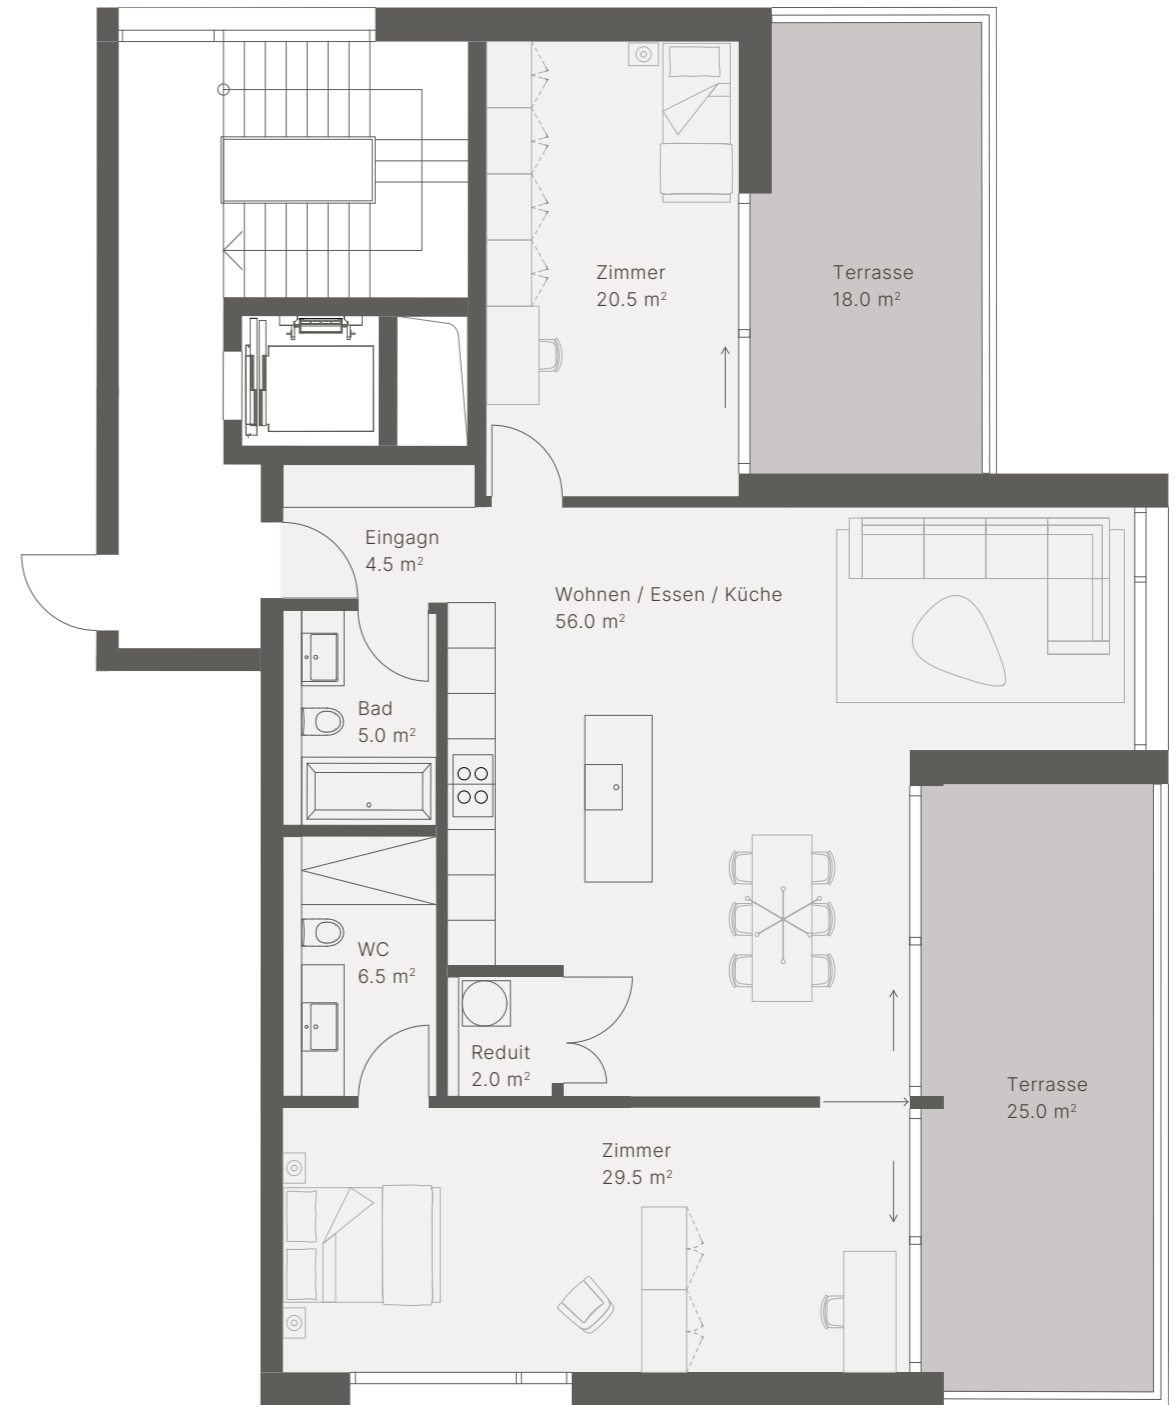

# Wohnung 13

Zimmer 3.5  
 Etage Attika  
 Wohnfläche ca. 126 m<sup>2</sup>  
 Aussenfläche ca. 43 m<sup>2</sup>

- Budgets

Sanitär	Küche	Boden-/Wandbeläge	Schreiner
CHF 23'000	CHF 45'000	CHF 200 / m <sup>2</sup>	CHF 13'000