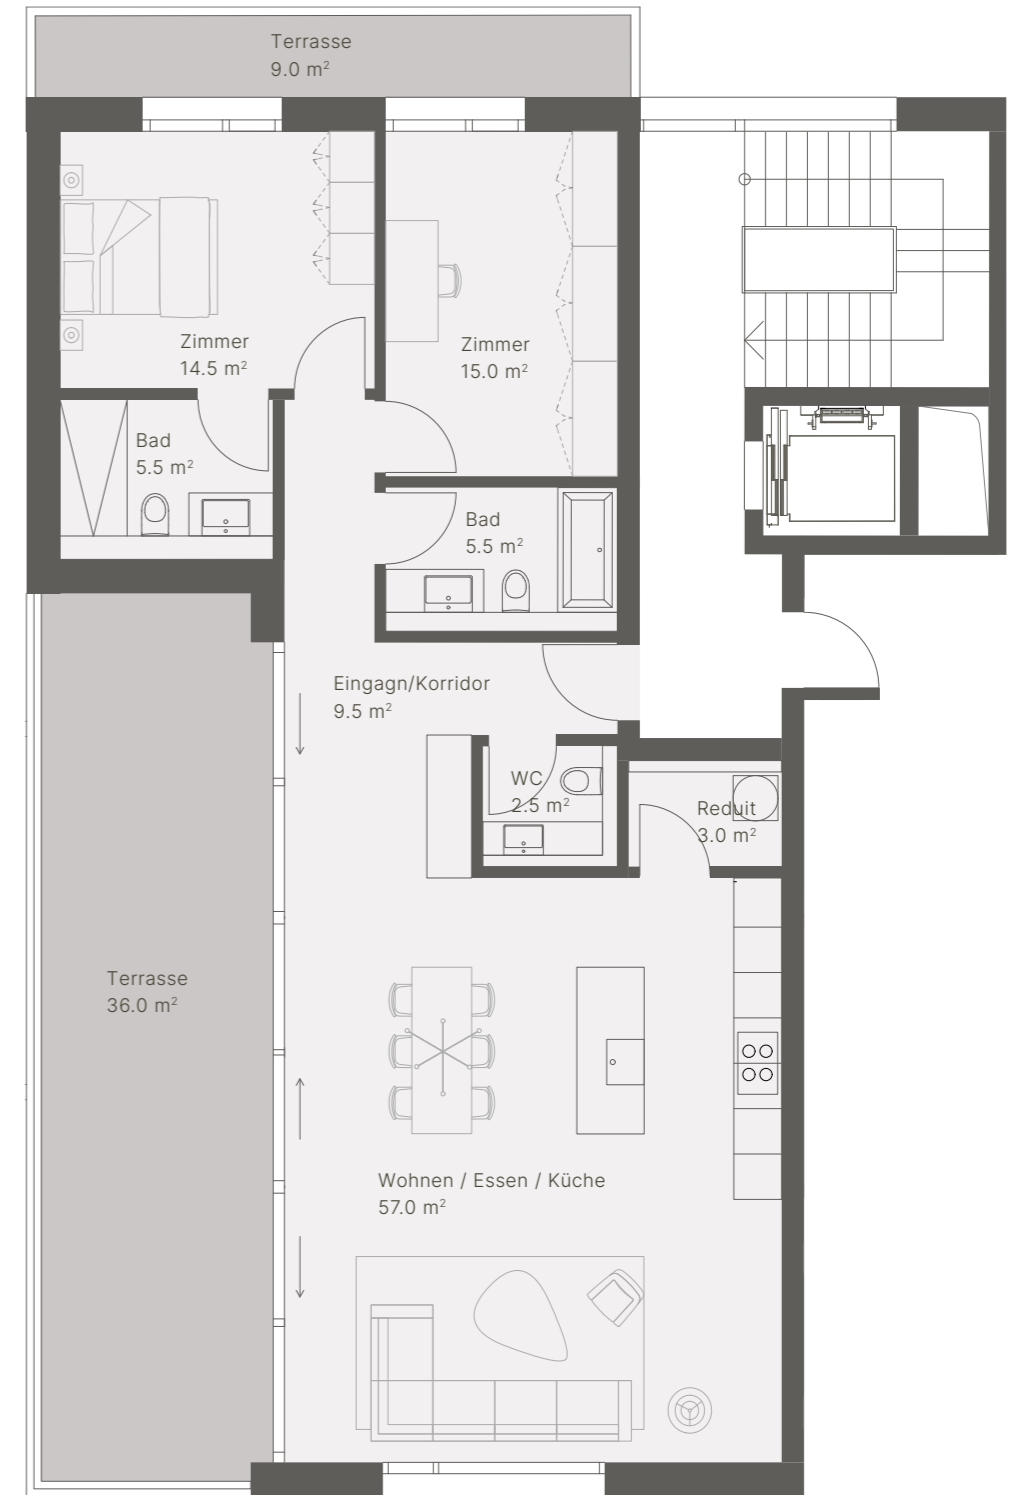

Wohnung 12

Zimmer 3.5
 Etage Attika
 Wohnfläche ca. 114 m²
 Aussenfläche ca. 45 m²

- Budgets

Sanitär	Küche	Boden-/Wandbeläge	Schreiner
CHF 26'000	CHF 45'000	CHF 200 / m ²	CHF 14'000