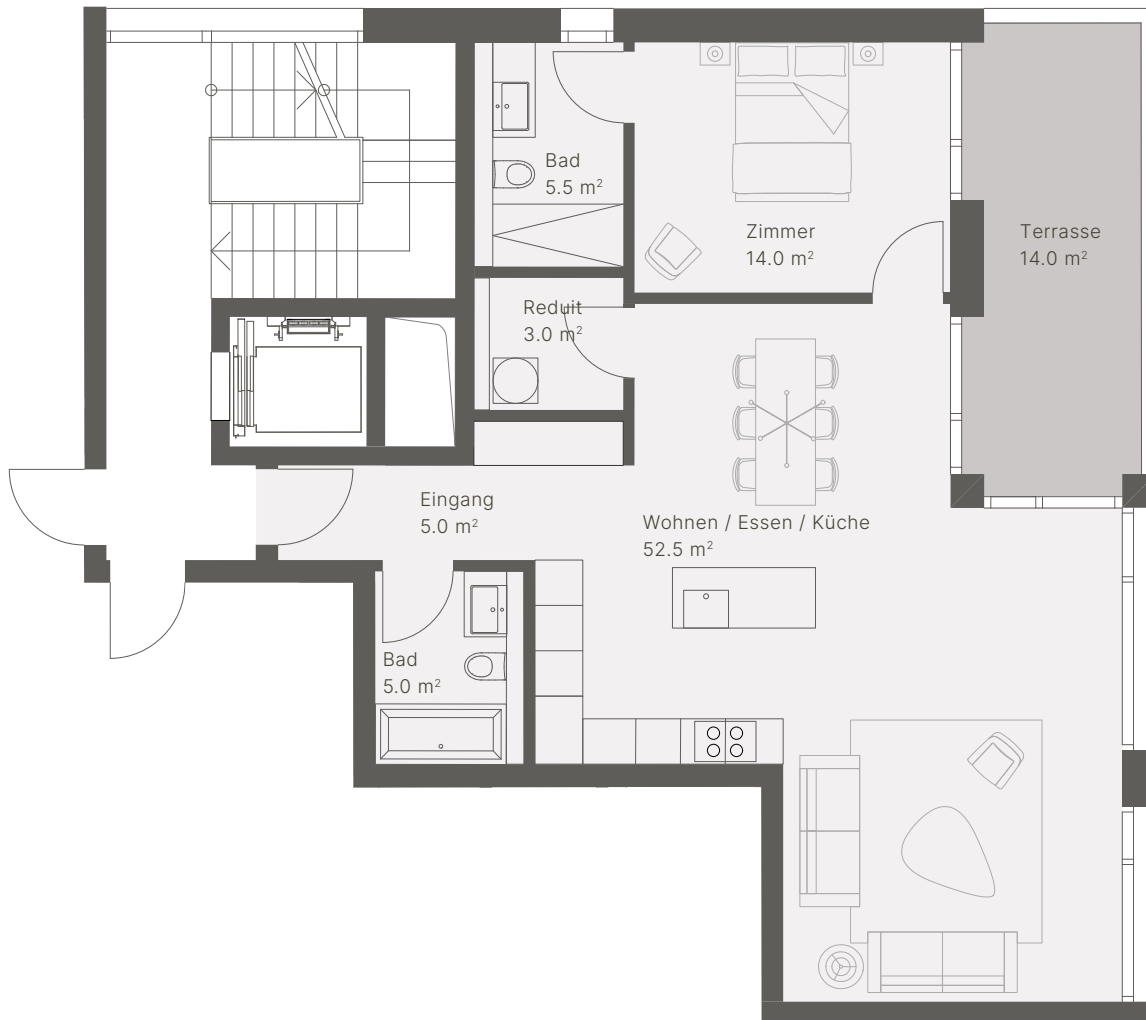

Wohnung 08

Zimmer	2.5
Etage	2. Obergeschoss
Wohnfläche	ca. 87 m ²
Aussenfläche	ca. 14 m ²

- Budgets

Sanitär	Küche	Boden-/Wandbeläge	Schreiner
CHF 23'000	CHF 45'000	CHF 200 / m ²	CHF 13'000