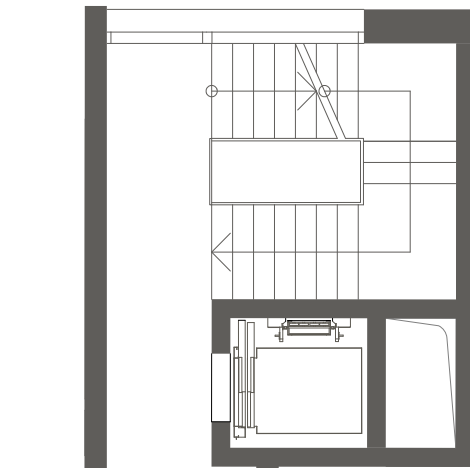

## Wohnung 07

Zimmer 3.5  
 Etage 2. Obergeschoss  
 Wohnfläche ca. 106 m<sup>2</sup>  
 Aussenfläche ca. 15 m<sup>2</sup>

Südwestfassade